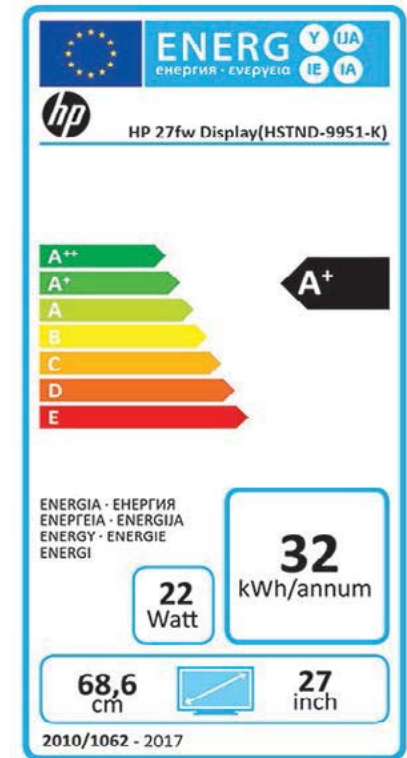

PVPs Recomendados
I.V.A. NO incluido

Precio en Renting

Tamaño de pantalla

Color del producto

Resolución

Ratio Contraste

Ángulo de visión

Entrada analógica/digital

Índice de respuesta

Garantía

~~119€~~

109€

3€ / mes

~~149€~~

139€

4€ / mes

~~199€~~

169€

5€ / mes

22" IPS LED, antirreflejo, Low Blue Light

24" IPS LED, antirreflejo, Low Blue Light

27" IPS LED, antirreflejo, Low Blue Light

Blanco

Blanco

Blanco

FHD 1920 x 1080 @ 75 Hz

FHD 1920 x 1080 @ 75 Hz

FHD 1920 x 1080 @ 75 Hz

Estático 1000:1; Dinámico 10000000:

Estático 1000:1; Dinámico 10000000:

Estático 1000:1; Dinámico 10000000:

178° en horizontal; 178° en vertical

178° en horizontal; 178° en vertical

178° en horizontal; 178° en vertical

1 VGA; 1 HDMI 2.0

1 VGA; 1 HDMI 2.0

1 VGA; 2 HDMI 2.0

5 ms (G-a-G)

5 ms (G-a-G)

5 ms (G-a-G)

1 año de garantía

1 año de garantía

1 año de garantía

Increíblemente fina con la parte trasera en color blanco. A un precio irresistible.

Pantalla ultracompacta de alta resistencia con un acabado mate que ofrece a tu puesto de trabajo un aspecto moderno al mejor precio.