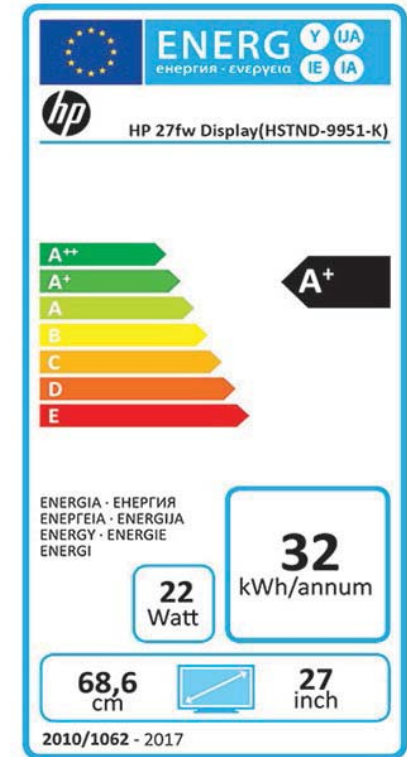

PVPs Recomendados
I.V.A. NO incluido

129 €

169 €

229 €

Precio en Renting

3,58€ / mes

4,69€ / mes

6,36€ / mes

Tamaño de pantalla

22" IPS LED, antirreflejo, Low Blue Light

24" IPS LED, antirreflejo, Low Blue Light

27" IPS LED, antirreflejo, Low Blue Light

Color del producto

Blanco

Blanco

Blanco

Resolución

FHD 1920 x 1080 @ 75 Hz

FHD 1920 x 1080 @ 75 Hz

FHD 1920 x 1080 @ 75 Hz

Ratio Contraste

Estático 1000:1; Dinámico 10000000:

Estático 1000:1; Dinámico 10000000:

Estático 1000:1; Dinámico 10000000:

Ángulo de visión

178° en horizontal; 178° en vertical

178° en horizontal; 178° en vertical

178° en horizontal; 178° en vertical

Entrada analógica/digital

1 VGA; 1 HDMI 2.0

1 VGA; 1 HDMI 2.0

1 VGA; 2 HDMI 2.0

Índice de respuesta

5 ms (G-a-G)

5 ms (G-a-G)

5 ms (G-a-G)

Garantía

1 año de garantía

1 año de garantía

1 año de garantía

Increíblemente fina con la parte trasera en color blanco. A un precio irresistible.

Pantalla ultracompacta de alta resistencia con un acabado mate que ofrece a tu puesto de trabajo un aspecto moderno al mejor precio.