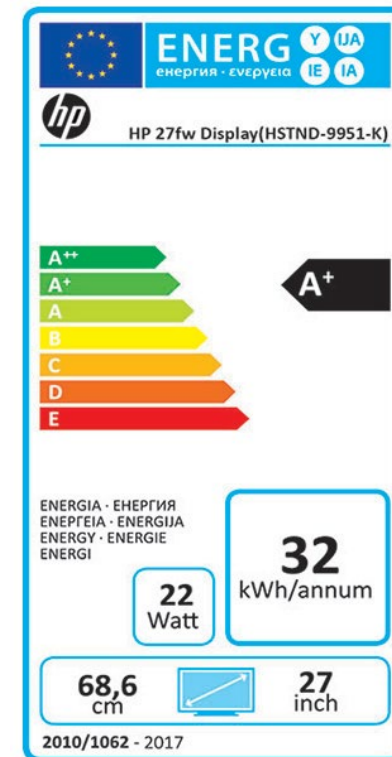

Care Pack Protege tu Inversión con HP Care Pack Asistencia HP de 3 años, con recogida y devolución **7€**